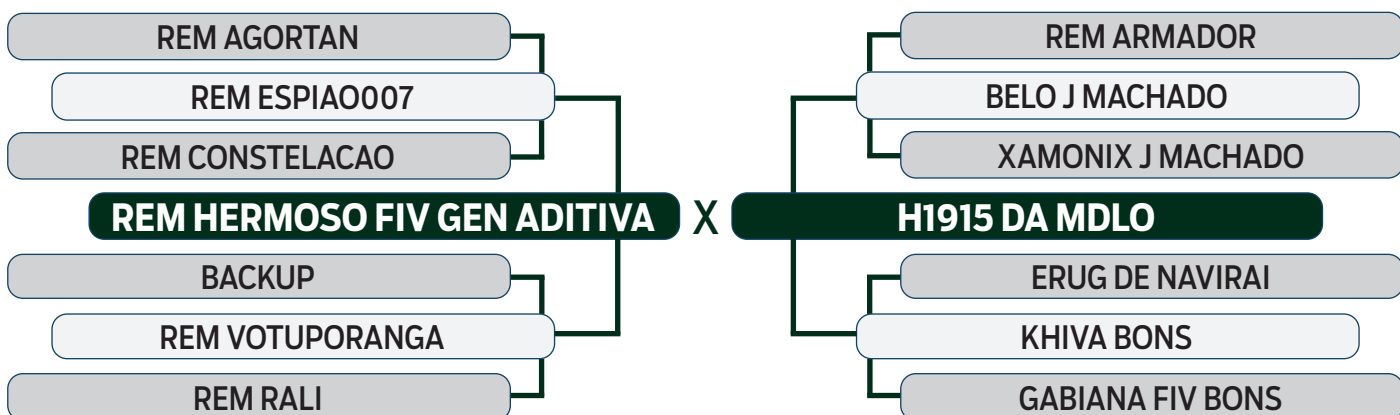

LEILÃO Primavera

Fazenda Modelo

GUTO GRASSANO & CONVIDADOS / 2024

VENDEDOR: Fazenda Modelo • Guto Grassano e Outras

08

J2875 DA MDLO

SEXO: MACHO - REG: MDLO 2875 - RAÇA: NELORE PO - NASC.: 19/08/2022
PESO: 768 KG - PE: 42 CM