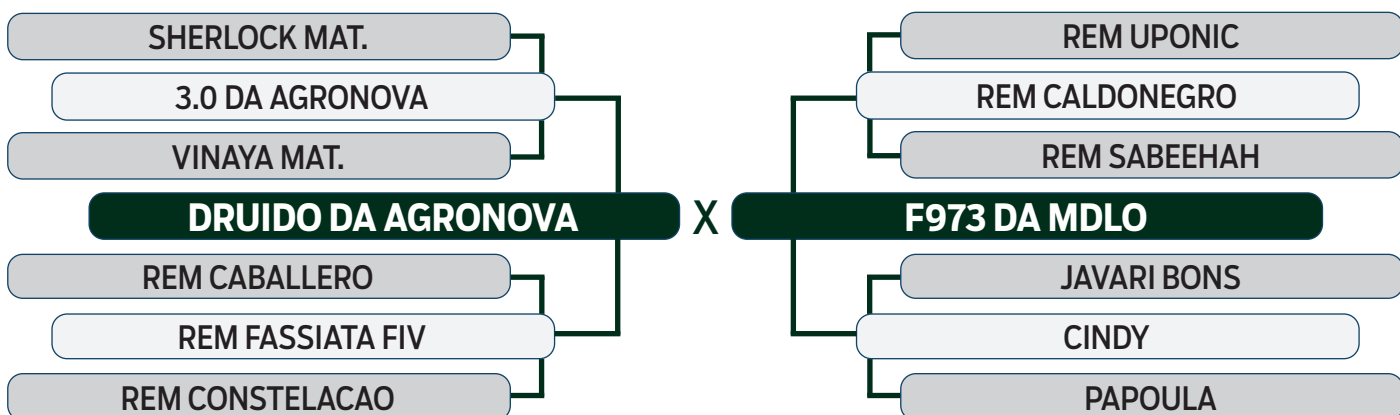

LEILÃO Primavera

Fazenda Modelo

GUTO GRASSANO & CONVIDADOS / 2024

VENDEDOR: Fazenda Modelo • Guto Grassano e Outras

44

J3110 DA MDLO

SEXO: MACHO - REG: MDLO 3110 - RAÇA: NELORE PO - NASC.: 19/10/2022
PESO: 680 KG - PE: 37 CM