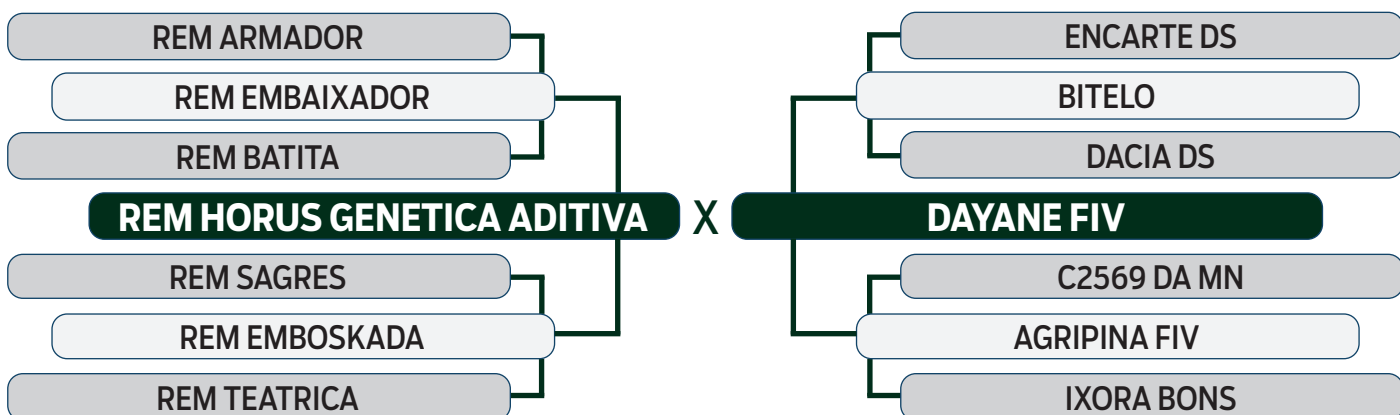

LEILÃO Primavera

Fazenda Modelo

GUTO GRASSANO & CONVIDADOS / 2024

VENDEDOR: Fazenda Modelo • Guto Grassano e Outras

35

J2905 DA MDLO

SEXO: MACHO - REG: MDLO 2905 - RAÇA: NELORE PO - NASC.: 29/08/2022
PESO: 678 KG - PE: 42 CM