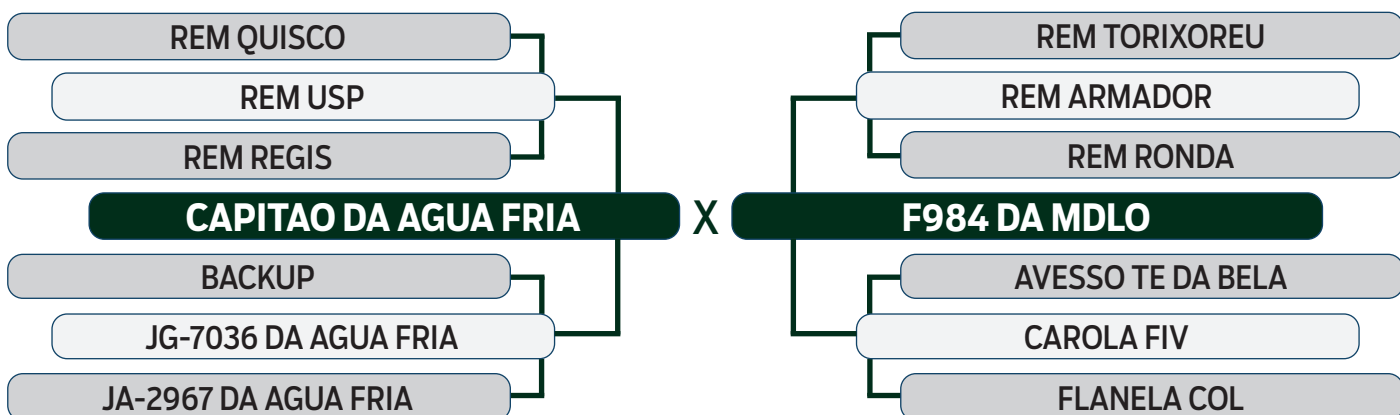

LEILÃO Primavera

Fazenda Modelo

GUTO GRASSANO & CONVIDADOS / 2024

VENDEDOR: Fazenda Modelo • Guto Grassano e Outras

30

J2994 DA MDLO

SEXO: MACHO - REG: MDLO 2994 - RAÇA: NELORE PO - NASC.: 26/09/2022
PESO: 665 KG - PE: 43 CM