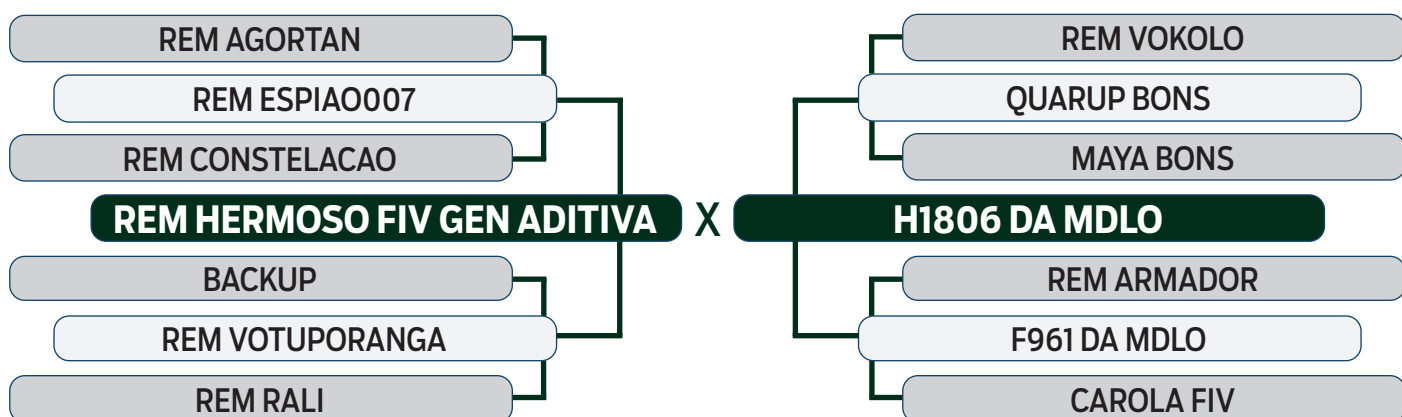

LEILÃO Primavera

Fazenda Modelo

GUTO GRASSANO & CONVIDADOS / 2024

VENDEDOR: Fazenda Modelo • Guto Grassano e Outras

15

J2944 DA MDLO

SEXO: MACHO - REG: MDLO 2944 - RAÇA: NELORE PO - NASC.: 10/09/2022
PESO: 764 KG - PE: 37 CM