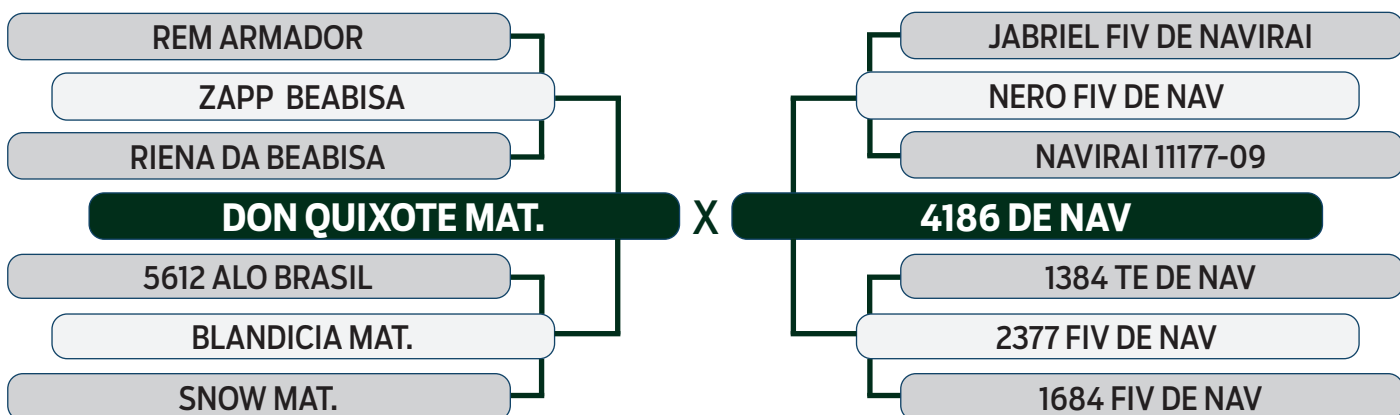

LEILÃO Primavera Fazenda Modelo

GUTO GRASSANO & CONVIDADOS / 2024

VENDEDOR: **Nelore MEAB**

54

XEXE MEAB

SEXO: MACHO - REG: MEAB 1090 - RAÇA: NELORE PO - NASC.: 20/10/2021
PESO: 965 KG - PE: 41 CM

	iABCZ	PM-EM	PD-ED	PS-ED	PE-365	STAY	AOL	ACAB	GENOTIPADO
P% DECA	14.49	2.19	8.27	17.08	0.883	33.23	1.278	0.339	-
	1	2	1	1	1	3	3	4	
	-	-	-	-	-	-	-	-	