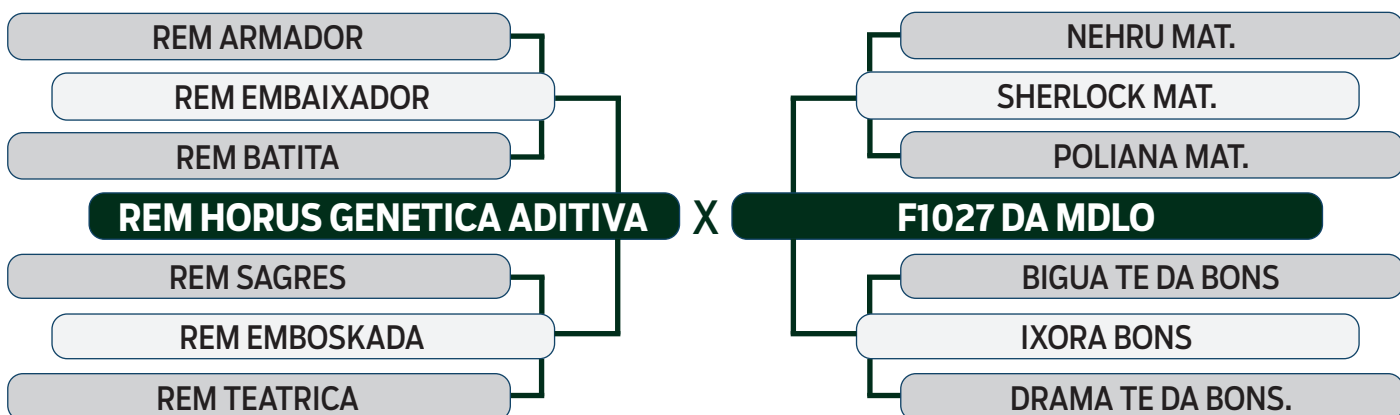

LEILÃO Primavera Fazenda Modelo

GUTO GRASSANO & CONVIDADOS / 2024

VENDEDOR: Fazenda Modelo • Guto Grassano e Outras

05

J2907 DA MDLO

SEXO: MACHO - REG: MDLO 2907 - RAÇA: NELORE PO - NASC.: 29/08/2022
PESO: 692 KG - PE: 43 CM