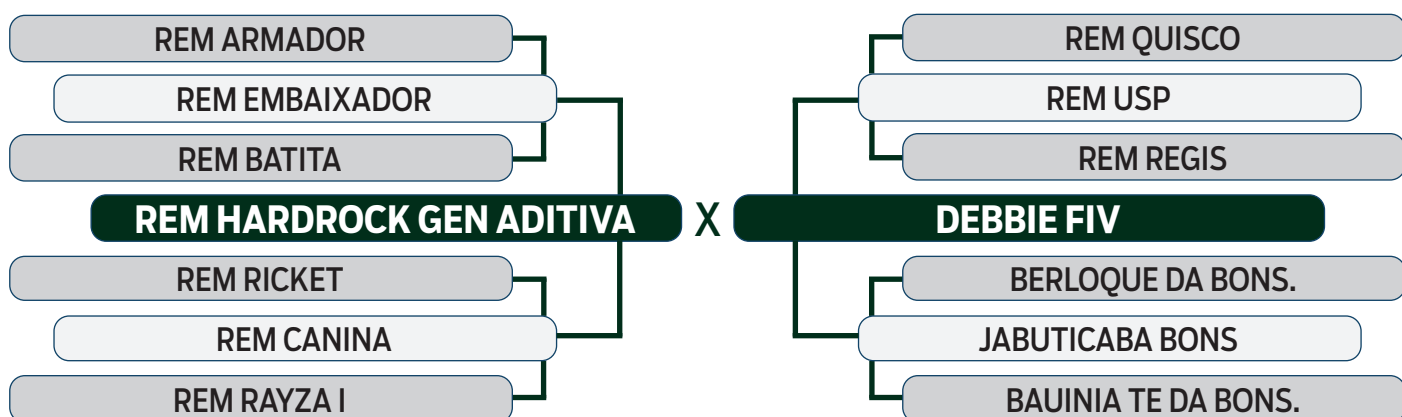

LEILÃO Primavera Fazenda Modelo

GUTO GRASSANO & CONVIDADOS / 2024

VENDEDOR: Fazenda Modelo • Guto Grassano e Outras

16

J2823 DA MDLO

SEXO: MACHO - REG: MDLO 2823 - RAÇA: NELORE PO - NASC.: 09/08/2022
PESO: 686 KG - PE: 42 CM