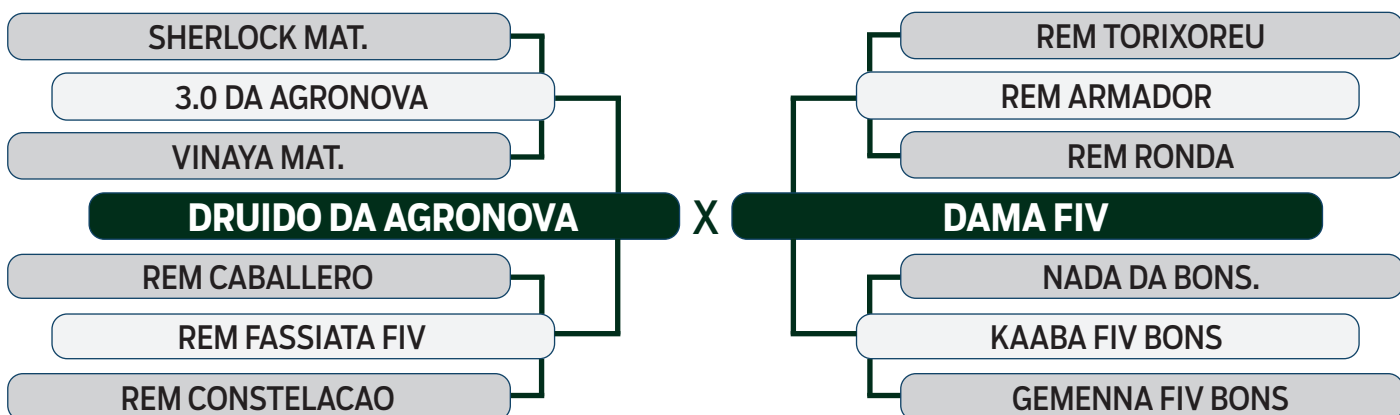

LEILÃO Primavera Fazenda Modelo

GUTO GRASSANO & CONVIDADOS / 2024

VENDEDOR: Fazenda Modelo • Guto Grassano e Outras

10

J3031 DA MDLO

SEXO: MACHO - REG: MDLO 3031 - RAÇA: NELORE PO - NASC.: 29/09/2022
PESO: 714 KG - PE: 41 CM