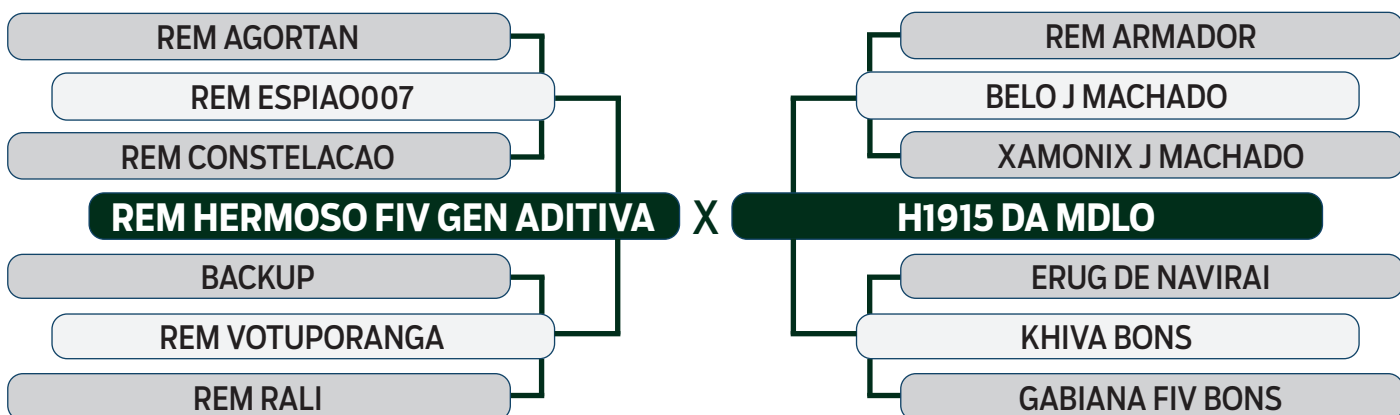

39

J2932 DA MDLO

SEXO: MACHO - REG: MDLO 2932 - RAÇA: NELORE PO - NASC.: 09/09/2022
PESO: 705 KG - PE: 42 CM

	iABCZ	PM-EM	PD-ED	PS-ED	PE-365	STAY	AOL	ACAB	GENOTIPADO
P% DECA	32.85	-0.32	12.08	30.18	1.749	42.74	3.222	4.870	✓
	1	7	1	1	1	1	1	1	
	0.1%	-	0.5%	0.1%	0.1%	0.1%	1%	0.1%	