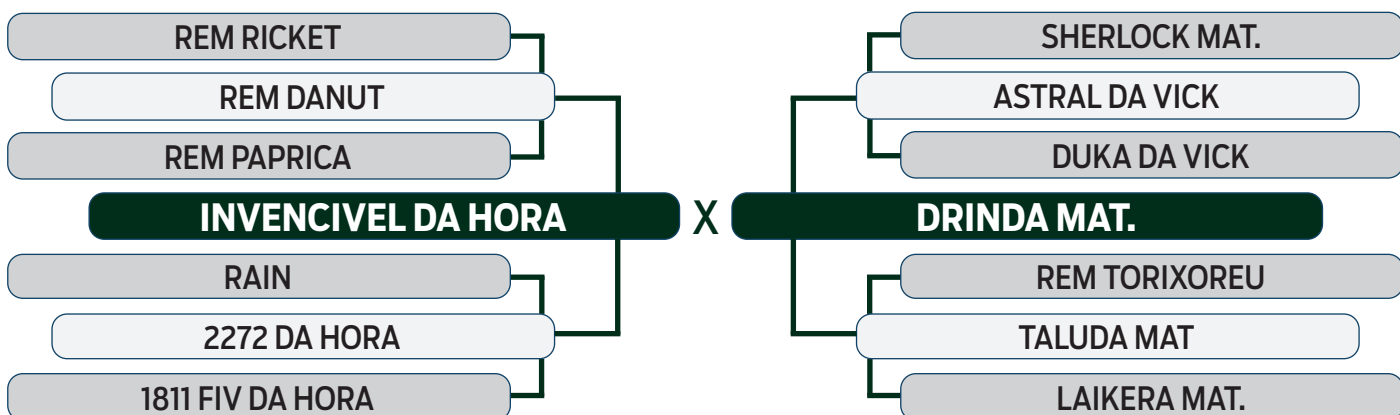

LEILÃO Primavera Fazenda Modelo

GUTO GRASSANO & CONVIDADOS / 2024

VENDEDOR: **Nelore MEAB**

50

ADANS FIV MEAB

SEXO: MACHO - REG: MEAB 1206 - RAÇA: NELORE PO - NASC.: 24/11/2022
PESO: 720 KG - PE: 39 CM

	iABCZ	PM-EM	PD-ED	PS-ED	PE-365	STAY	AOL	ACAB	GENOTIPADO
P% DECA	23.00	2.23	12.39	22.86	1.300	36.89	3.000	0.270	-
	1	2	1	1	1	1	1	4	
	-	-	-	-	-	-	-	-	