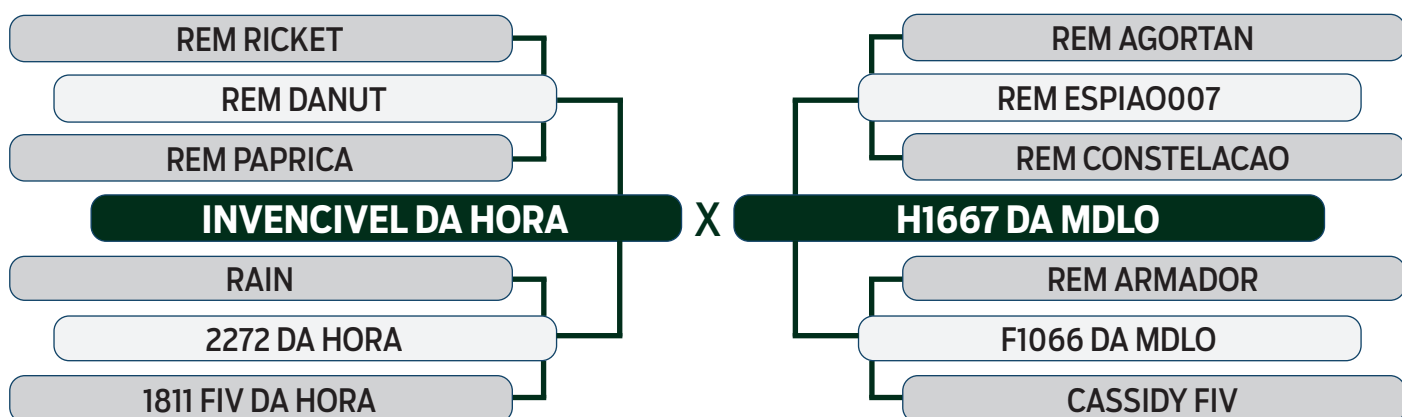

LEILÃO Primavera

Fazenda Modelo

GUTO GRASSANO & CONVIDADOS / 2024

VENDEDOR: Fazenda Modelo • Guto Grassano e Outras

24

J2954 DA MDLO

SEXO: MACHO - REG: MDLO 2954 - RAÇA: NELORE PO - NASC.: 14/09/2022
PESO: 742 KG - PE: 45 CM