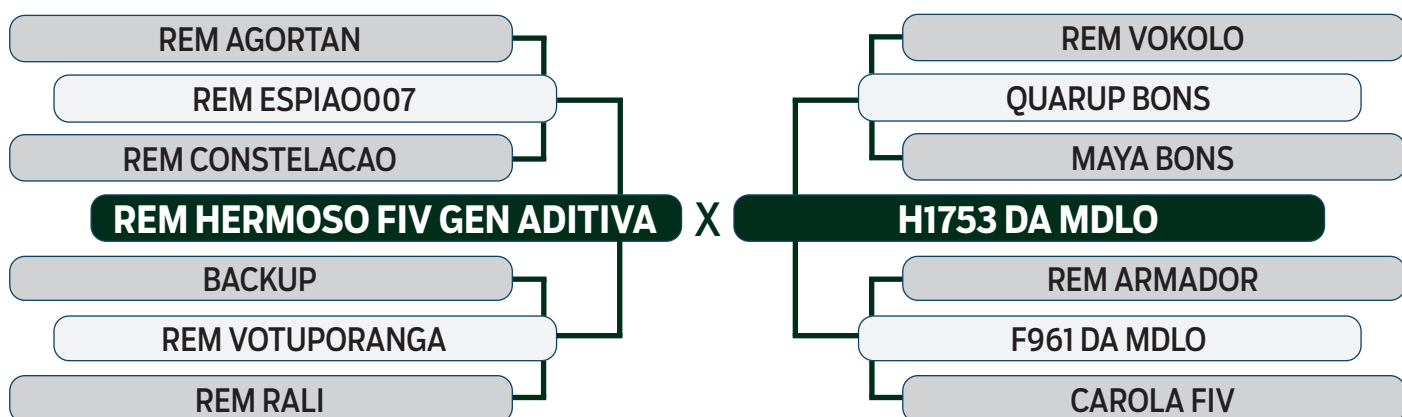

LEILÃO Primavera

Fazenda Modelo

GUTO GRASSANO & CONVIDADOS / 2024

VENDEDOR: Fazenda Modelo • Guto Grassano e Outras

21

J2917 DA MDLO

SEXO: MACHO - REG: MDLO 2917 - RAÇA: NELORE PO - NASC.: 03/09/2022
PESO: 684 KG - PE: 40 CM