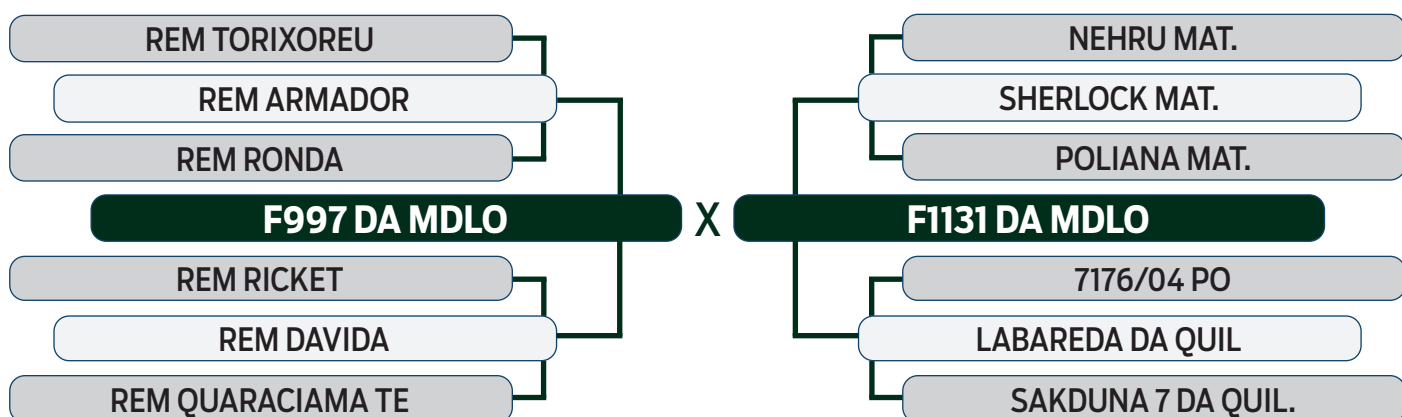

13

J2754 DA MDLO

SEXO: MACHO - REG: MDLO 2754 - RAÇA: NELORE PO - NASC.: 16/03/2022
PESO: 736 KG - PE: 41 CM

	iABCZ	PM-EM	PD-ED	PS-ED	PE-365	STAY	AOL	ACAB	GENOTIPADO
P% DECA	19.87	2.38	8.59	17.06	0.980	36.25	3.126	1.969	-
	1	1	1	1	1	1	1	1	
	-	-	-	-	-	-	-	-	