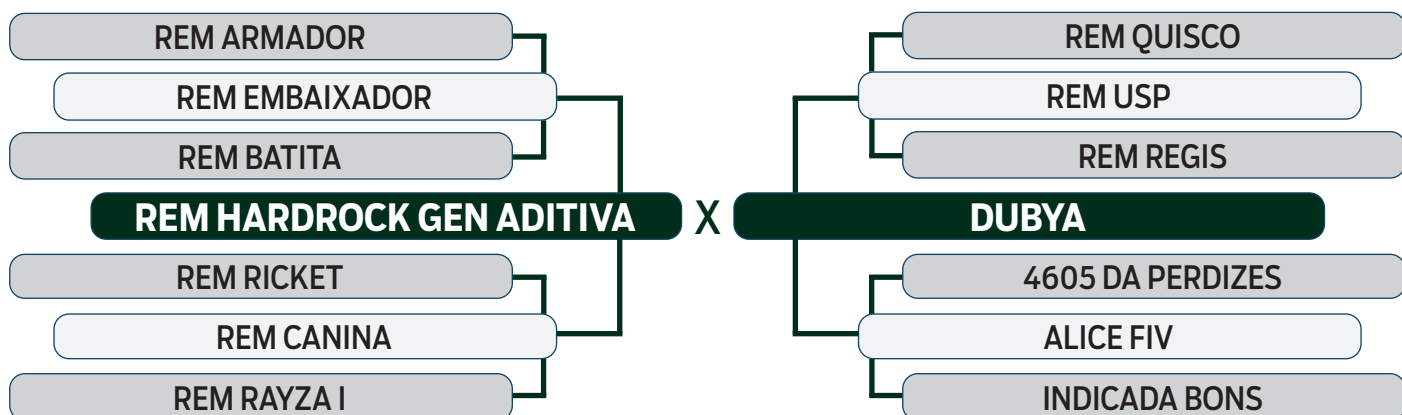

LEILÃO Primavera

Fazenda Modelo

GUTO GRASSANO & CONVIDADOS / 2024

VENDEDOR: Fazenda Modelo • Guto Grassano e Outras

25

J2962 DA MDLO

SEXO: MACHO - REG: MDLO 2962 - RAÇA: NELORE PO - NASC.: 06/08/2022
PESO: 692 KG - PE: 44 CM