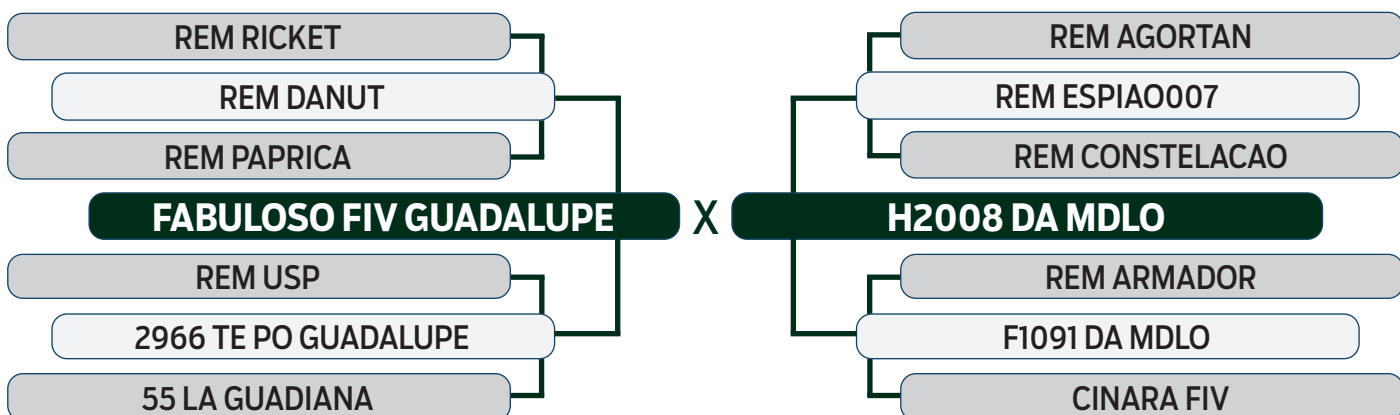

LEILÃO Primavera Fazenda Modelo

GUTO GRASSANO & CONVIDADOS / 2024

VENDEDOR: Fazenda Modelo • Guto Grassano e Outras

22

J3055 DA MDLO

SEXO: MACHO - REG: MDLO 3055 - RAÇA: NELORE PO - NASC.: 10/10/2022
PESO: 670 KG - PE: 45 CM