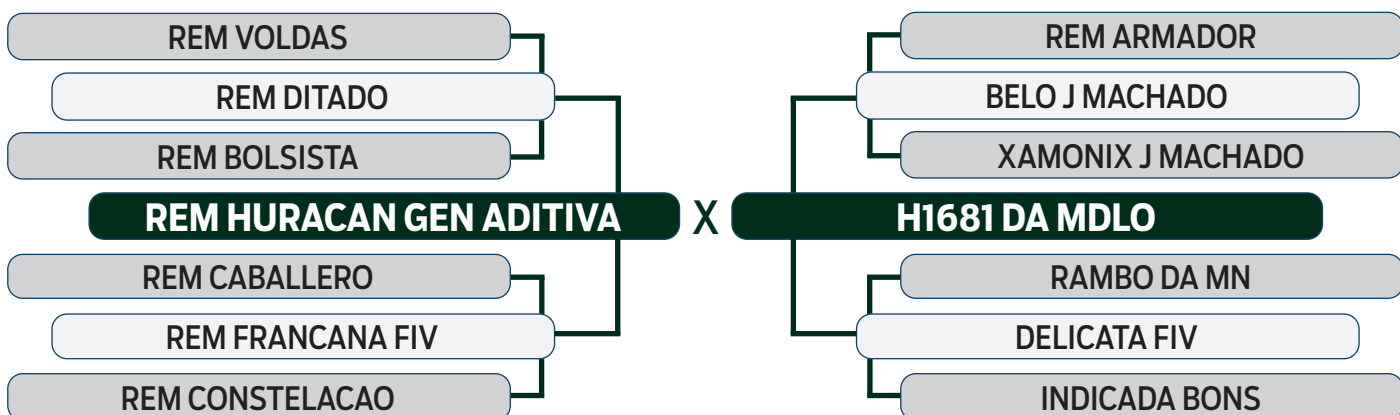

LEILÃO Primavera

Fazenda Modelo

GUTO GRASSANO & CONVIDADOS / 2024

VENDEDOR: Fazenda Modelo • Guto Grassano e Outras

38

J2908 DA MDLO

SEXO: MACHO - REG: MDLO 2908 - RAÇA: NELORE PO - NASC.: 29/08/2022
PESO: 732 KG - PE: 38 CM