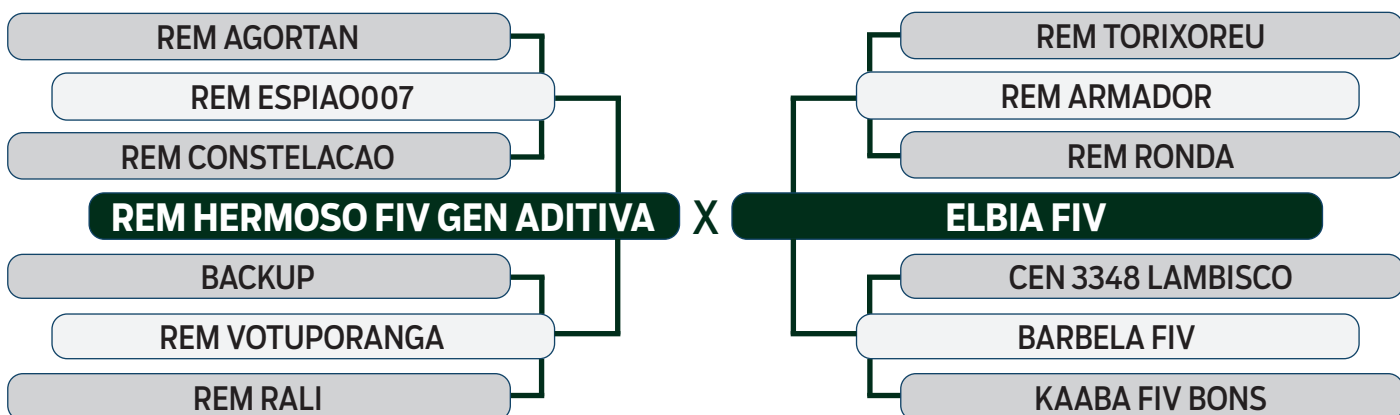

LEILÃO Primavera Fazenda Modelo

GUTO GRASSANO & CONVIDADOS / 2024

VENDEDOR: Fazenda Modelo • Guto Grassano e Outras

40

J3008 DA MDLO

SEXO: MACHO - REG: MDLO 3008 - RAÇA: NELORE PO - NASC.: 26/09/2022
PESO: 696 KG - PE: 37 CM