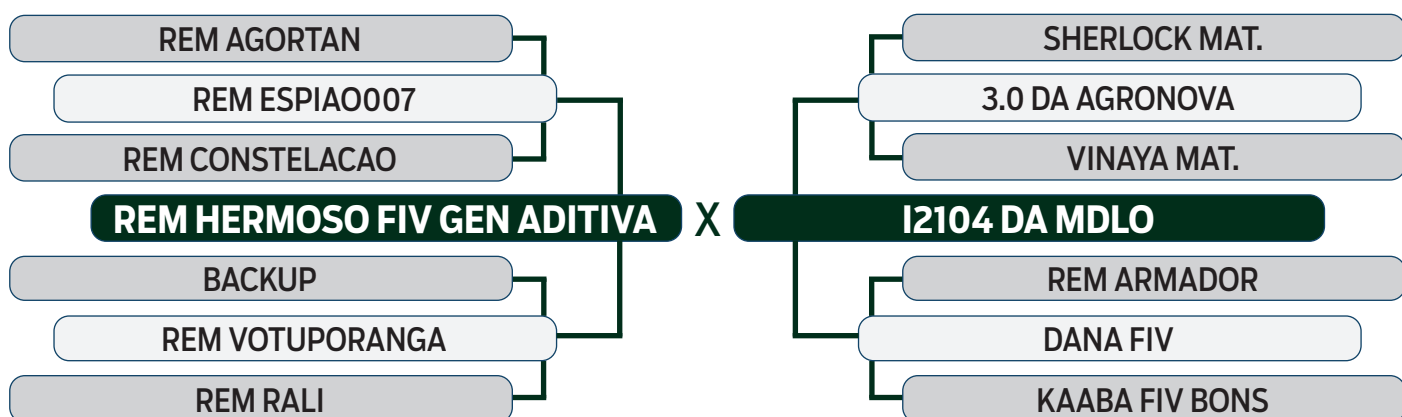

LEILÃO Primavera

Fazenda Modelo

GUTO GRASSANO & CONVIDADOS / 2024

VENDEDOR: Fazenda Modelo • Guto Grassano e Outras

11

J3058 DA MDLO

SEXO: MACHO - REG: MDLO 3058 - RAÇA: NELORE PO - NASC.: 13/10/2022
PESO: 746 KG - PE: 42 CM