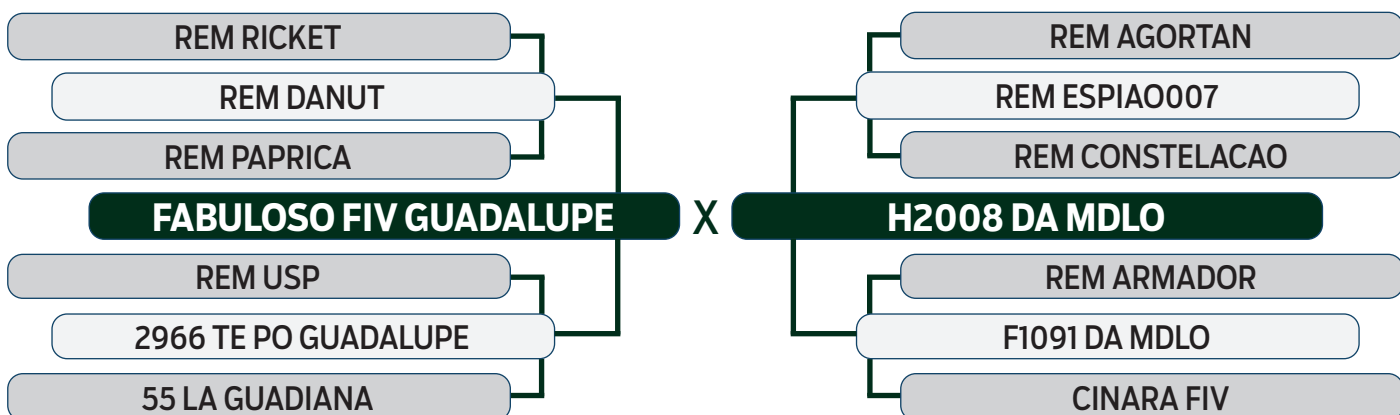

LEILÃO Primavera

Fazenda Modelo

GUTO GRASSANO & CONVIDADOS / 2024

VENDEDOR: Fazenda Modelo • Guto Grassano e Outras

06

J2937 DA MDLO

SEXO: MACHO - REG: MDLO 2937 - RAÇA: NELORE PO - NASC.: 09/09/2022
PESO: 716 KG - PE: 44 CM