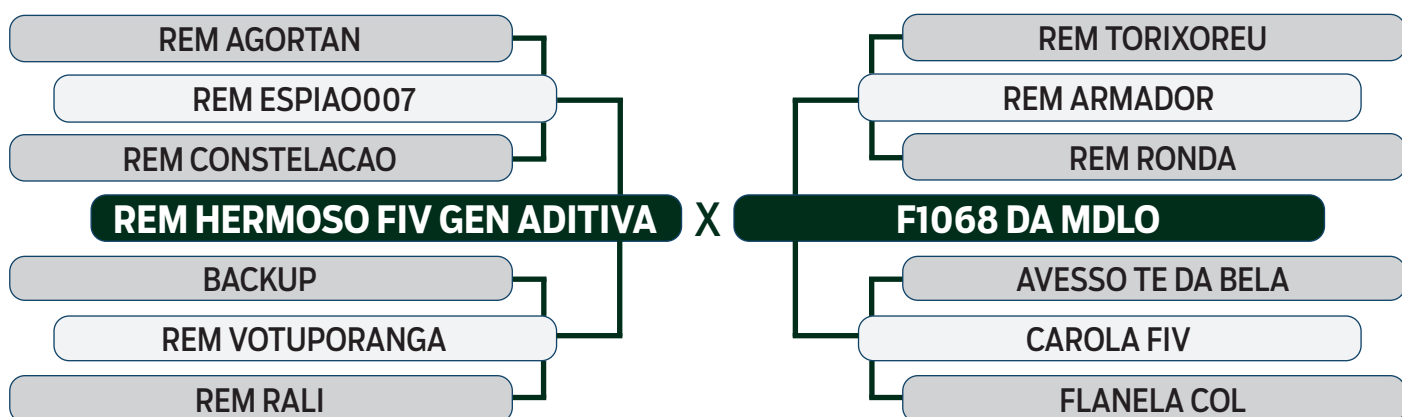

LEILÃO Primavera Fazenda Modelo

GUTO GRASSANO & CONVIDADOS / 2024

VENDEDOR: Fazenda Modelo • Guto Grassano e Outras

12

J2995 DA MDLO

SEXO: MACHO - REG: MDLO 2995 - RAÇA: NELORE PO - NASC.: 26/09/2022
PESO: 730 KG - PE: 38 CM