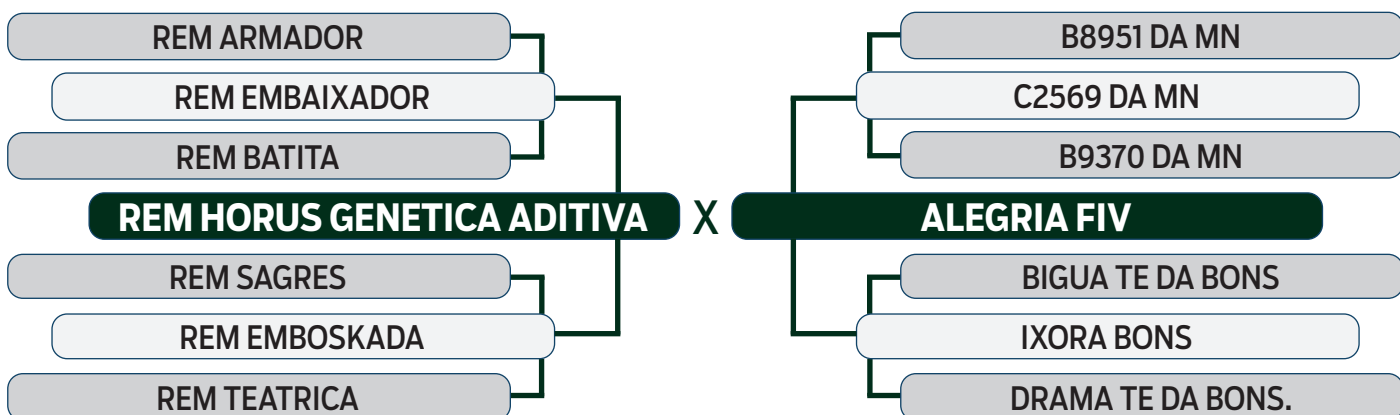

LEILÃO Primavera Fazenda Modelo

GUTO GRASSANO & CONVIDADOS / 2024

VENDEDOR: Fazenda Modelo • Guto Grassano e Outras

32

J2768 DA MDLO

SEXO: MACHO - REG: MDLO 2768 - RAÇA: NELORE PO - NASC.: 15/07/2022
PESO: 680 KG - PE: 41 CM