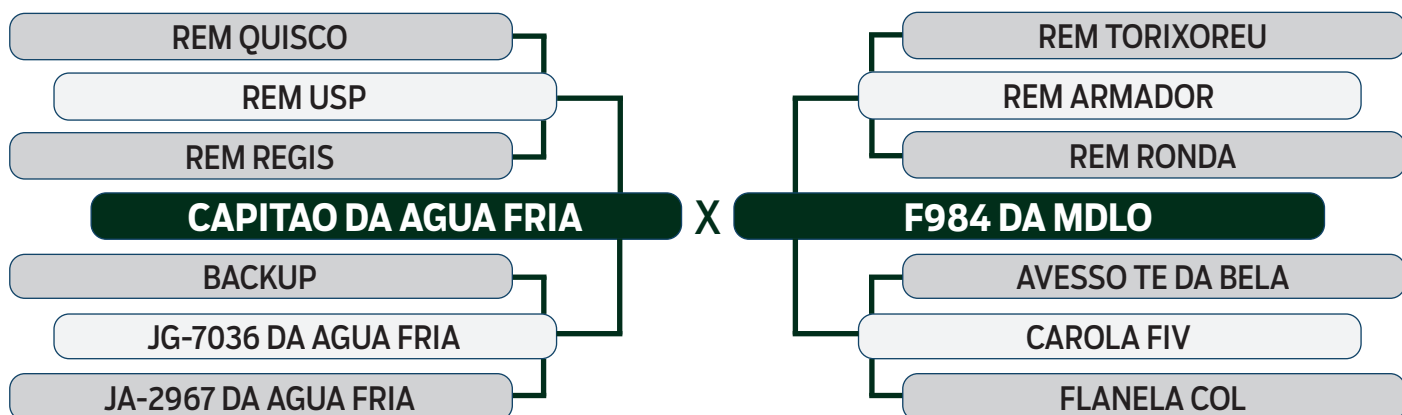

LEILÃO Primavera

Fazenda Modelo

GUTO GRASSANO & CONVIDADOS / 2024

VENDEDOR: Fazenda Modelo • Guto Grassano e Outras

29

J3050 DA MDLO

SEXO: MACHO - REG: MDLO 3050 - RAÇA: NELORE PO - NASC.: 08/10/2022
PESO: 668 KG - PE: 37 CM