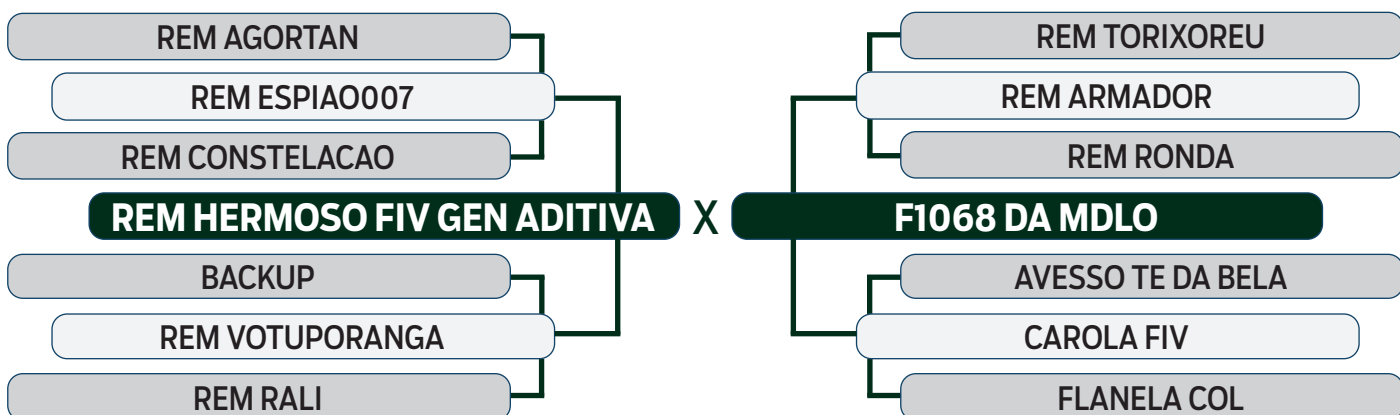

LEILÃO Primavera Fazenda Modelo

GUTO GRASSANO & CONVIDADOS / 2024

VENDEDOR: Fazenda Modelo • Guto Grassano e Outras

09

J2979 DA MDLO

SEXO: MACHO - REG: MDLO 2979 - RAÇA: NELORE PO - NASC.: 22/09/2022
PESO: 734 KG - PE: 36.5 CM