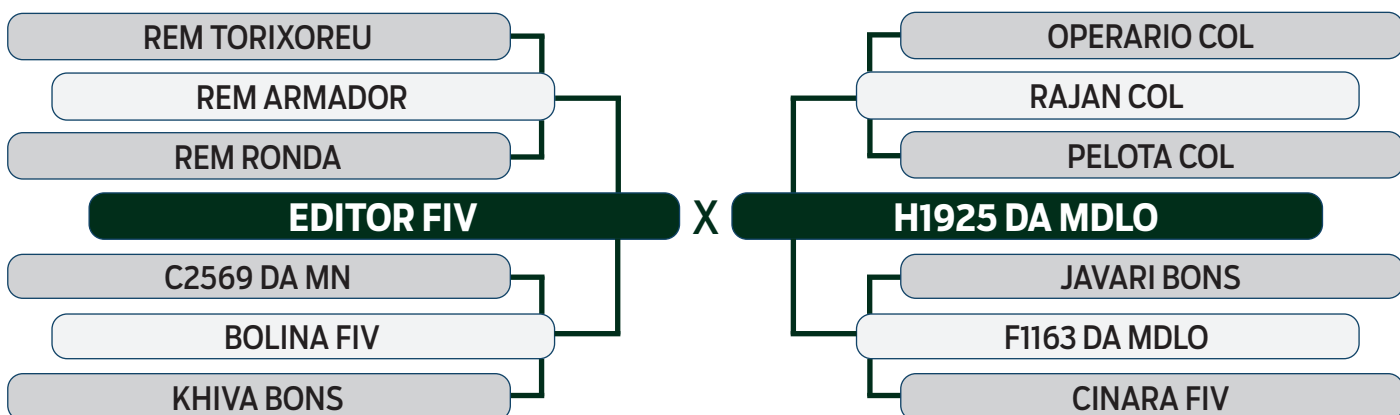

LEILÃO Primavera Fazenda Modelo

GUTO GRASSANO & CONVIDADOS / 2024

VENDEDOR: Fazenda Modelo • Guto Grassano e Outras

26

J3014 DA MDLO

SEXO: MACHO - REG: MDLO 3014 - RAÇA: NELORE PO - NASC.: 26/09/2022
PESO: 698 KG - PE: 40 CM