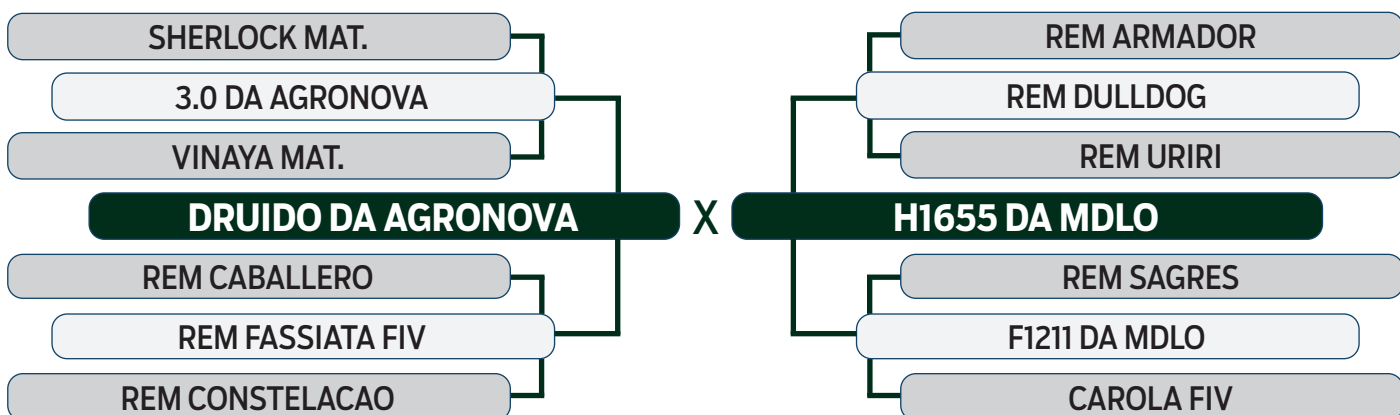

LEILÃO Primavera Fazenda Modelo

GUTO GRASSANO & CONVIDADOS / 2024

VENDEDOR: Fazenda Modelo • Guto Grassano e Outras

31

J2916 DA MDLO

SEXO: MACHO - REG: MDLO 2916 - RAÇA: NELORE PO - NASC.: 03/09/2022
PESO: 682 KG - PE: 37 CM