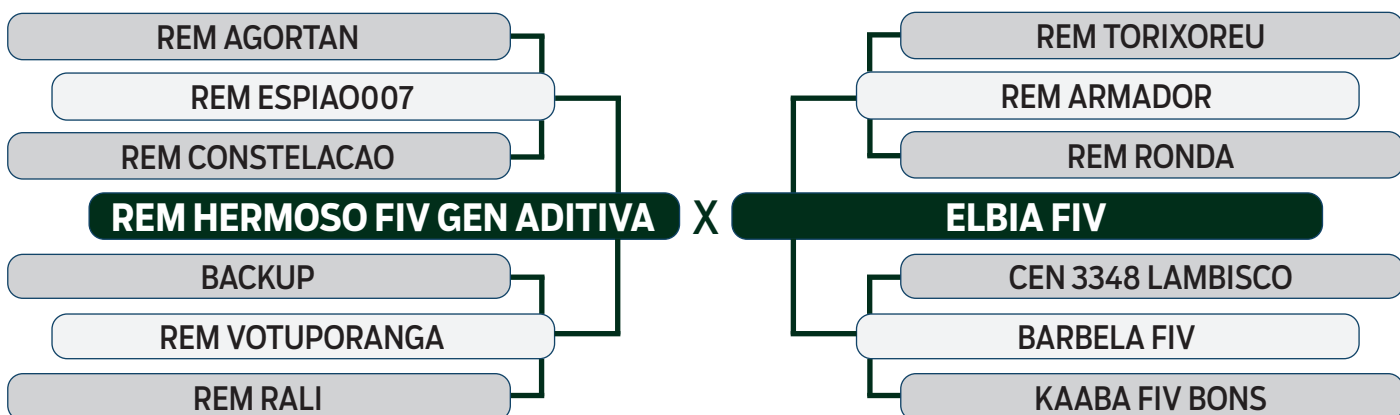

LEILÃO Primavera Fazenda Modelo

GUTO GRASSANO & CONVIDADOS / 2024

VENDEDOR: Fazenda Modelo • Guto Grassano e Outras

28

J3047 DA MDLO

SEXO: MACHO - REG: MDLO 3047 - RAÇA: NELORE PO - NASC.: 07/10/2022
PESO: 694 KG - PE: 38 CM