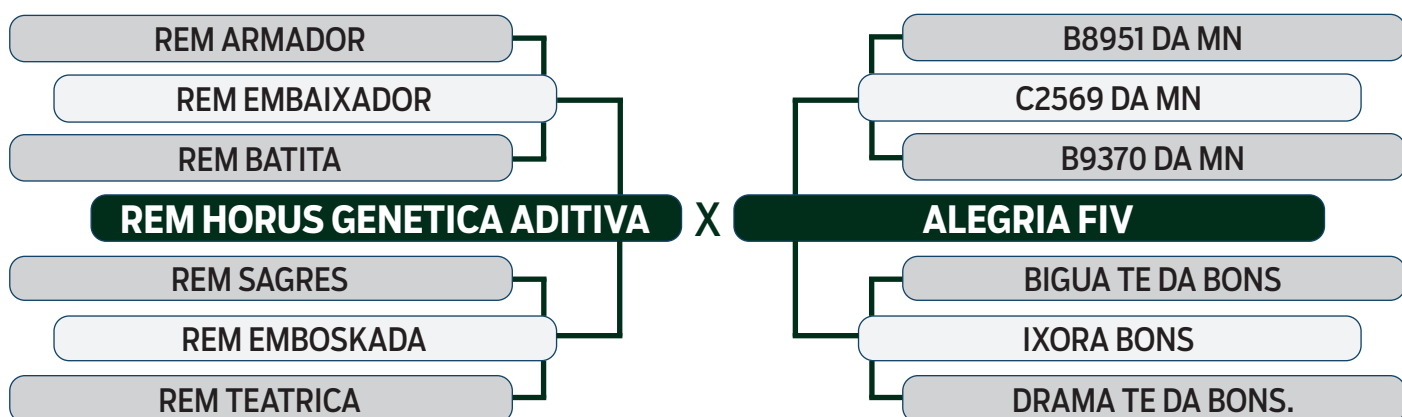

LEILÃO Primavera

Fazenda Modelo

GUTO GRASSANO & CONVIDADOS / 2024

VENDEDOR: Fazenda Modelo • Guto Grassano e Outras

01

J2769 DA MDLO

SEXO: MACHO - REG: MDLO 2769 - RAÇA: NELORE PO - NASC.: 15/07/2022
PESO: 836 KG - PE: 40 CM