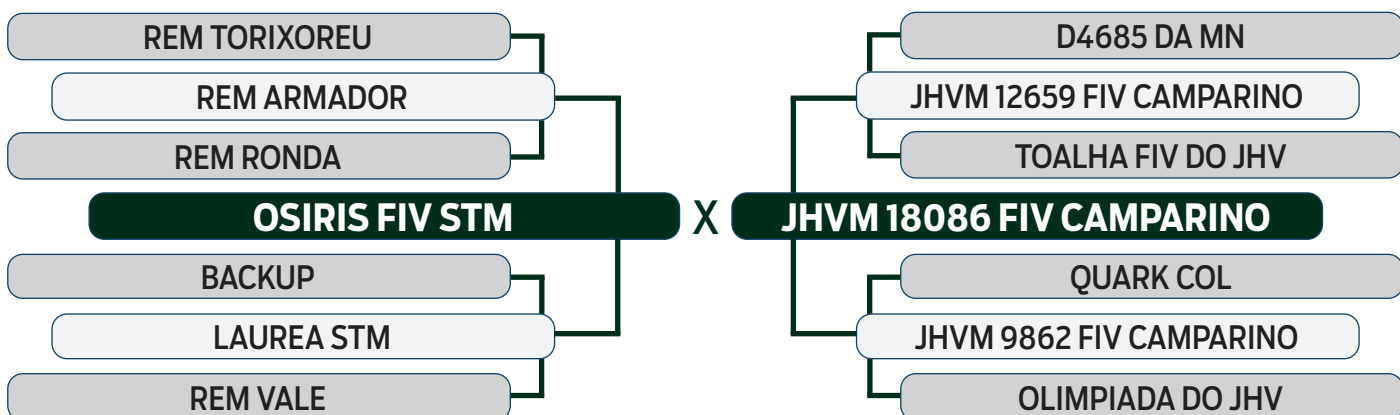

LEILÃO Primavera Fazenda Modelo

GUTO GRASSANO & CONVIDADOS / 2024

VENDEDOR: **Nelore MEAB**

52

AMBORE FIV MEAB

SEXO: MACHO - REG: MEAB 1171 - RAÇA: NELORE PO - NASC.: 19/08/2022
PESO: 756 KG - PE: 36 CM

	iABCZ	PM-EM	PD-ED	PS-ED	PE-365	STAY	AOL	ACAB	GENOTIPADO
P% DECA	21.63	3.03	8.65	20.61	1.130	36.29	2.690	2.360	-
	1	1	1	1	1	1	1	1	
	-	-	-	-	-	-	-	-	