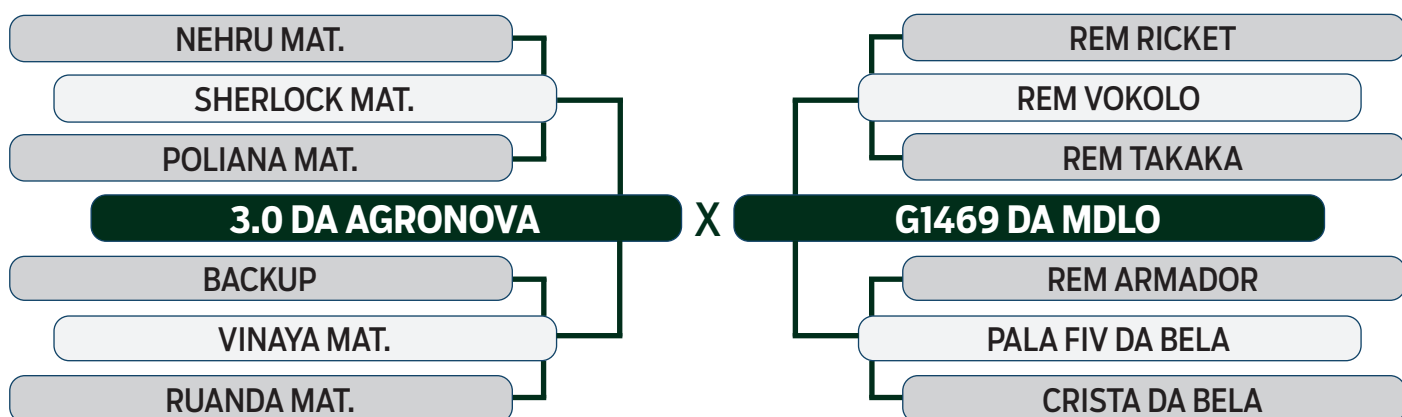

LEILÃO Primavera

Fazenda Modelo

GUTO GRASSANO & CONVIDADOS / 2024

VENDEDOR: Fazenda Modelo • Guto Grassano e Outras

17

J2828 DA MDLO

SEXO: MACHO - REG: MDLO 2828 - RAÇA: NELORE PO - NASC.: 13/08/2022
PESO: 682 KG - PE: 39 CM