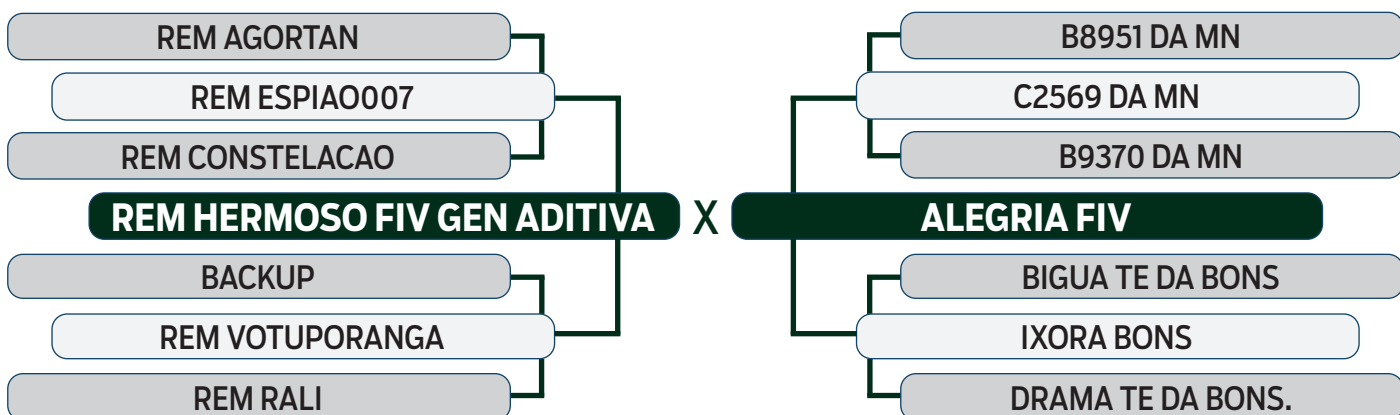

LEILÃO Primavera

Fazenda Modelo

GUTO GRASSANO & CONVIDADOS / 2024

VENDEDOR: Fazenda Modelo • Guto Grassano e Outras

43

J3111 DA MDLO

SEXO: MACHO - REG: MDLO 3111 - RAÇA: NELORE PO - NASC.: 19/10/2022
PESO: 702 KG - PE: 41 CM