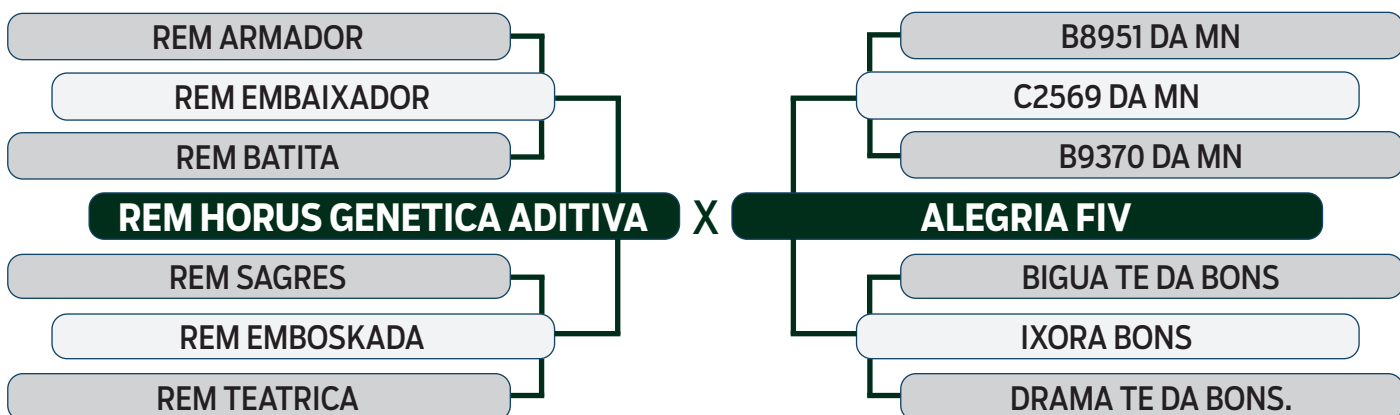

36

J2770 DA MDLO

SEXO: MACHO - REG: MDLO 2770 - RAÇA: NELORE PO - NASC.: 15/07/2022
PESO: 803 KG - PE: 46 CM

	iABCZ	PM-EM	PD-ED	PS-ED	PE-365	STAY	AOL	ACAB	GENOTIPADO
P% DECA	21.50	3.07	10.44	18.71	1.775	38.95	1.366	0.891	✓
	1	1	1	1	1	1	2	2	
	2%	4%	1%	2%	0.1%	2%	19%	20%	