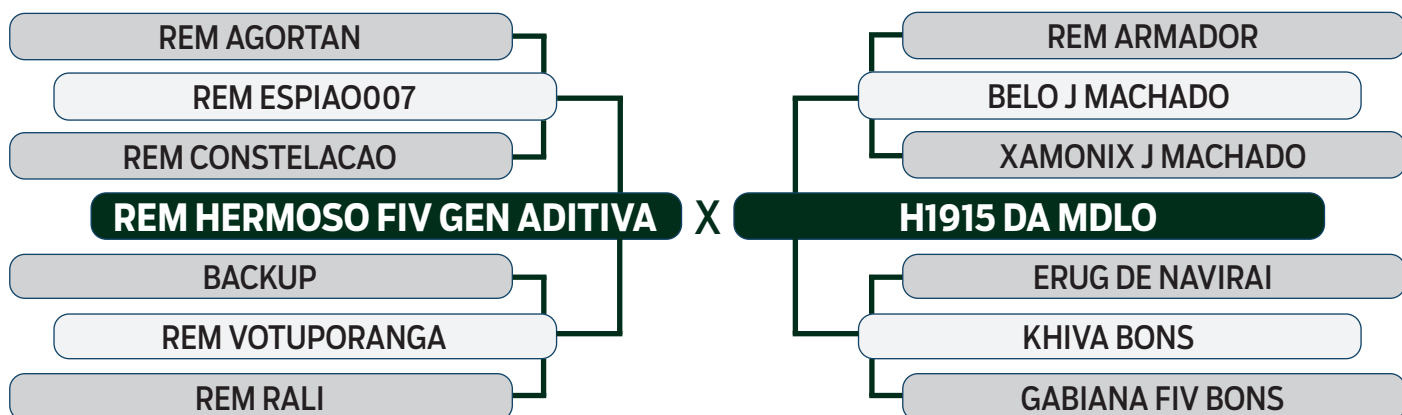

LEILÃO Primavera

Fazenda Modelo

GUTO GRASSANO & CONVIDADOS / 2024

VENDEDOR: Fazenda Modelo • Guto Grassano e Outras

03

J2856 DA MDLO

SEXO: MACHO - REG: MDLO 2856 - RAÇA: NELORE PO - NASC.: 16/08/2022
PESO: 701 KG - PE: 38 CM