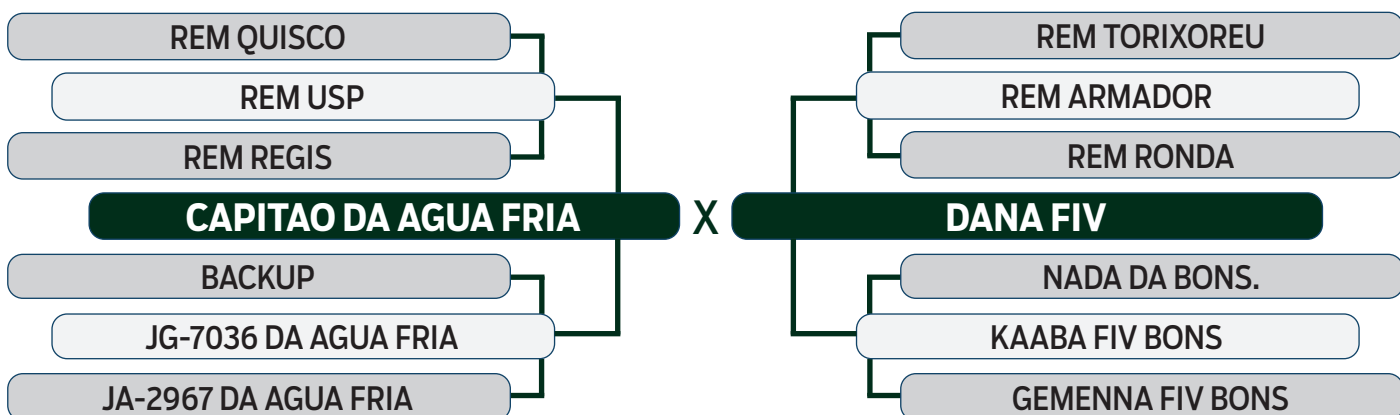

LEILÃO Primavera

Fazenda Modelo

GUTO GRASSANO & CONVIDADOS / 2024

VENDEDOR: Fazenda Modelo • Guto Grassano e Outras

33

J3032 DA MDLO

SEXO: MACHO - REG: MDLO 3032 - RAÇA: NELORE PO - NASC.: 29/09/2022
PESO: 672 KG - PE: 39 CM