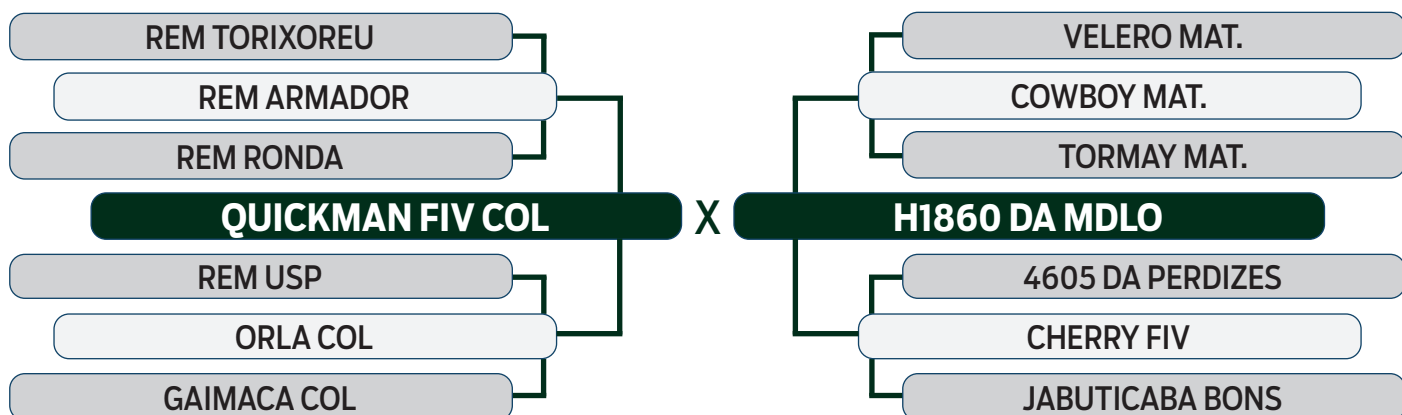

LEILÃO Primavera Fazenda Modelo

GUTO GRASSANO & CONVIDADOS / 2024

VENDEDOR: Fazenda Modelo • Guto Grassano e Outras

41

J3129 DA MDLO

SEXO: MACHO - REG: MDLO 3129 - RAÇA: NELORE PO - NASC.: 06/10/2022
PESO: 672 KG - PE: 38 CM