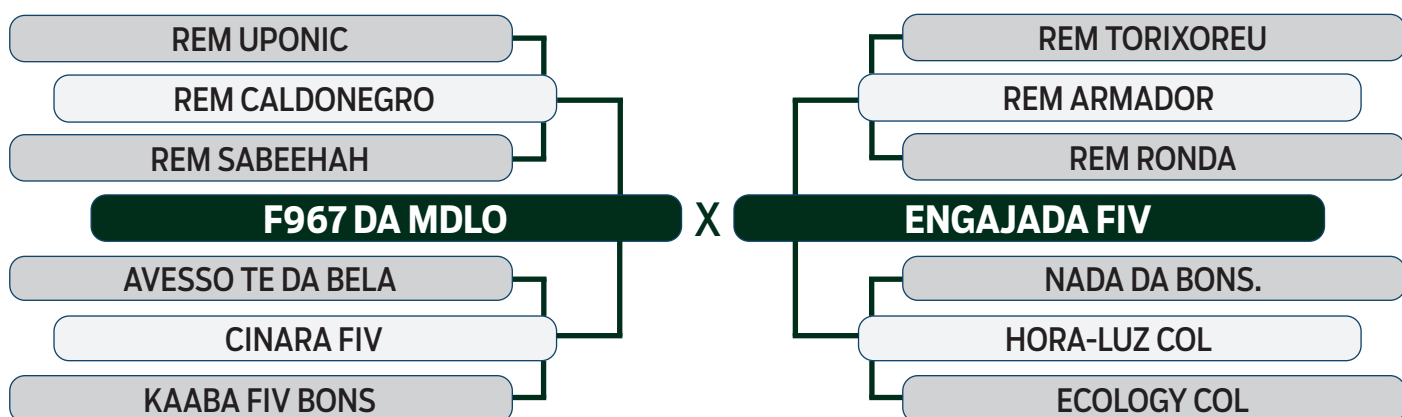

LEILÃO Primavera

Fazenda Modelo

GUTO GRASSANO & CONVIDADOS / 2024

VENDEDOR: Fazenda Modelo • Guto Grassano e Outras

07

J2782 DA MDLO

SEXO: MACHO - REG: MDLO 2782 - RAÇA: NELORE PO - NASC.: 02/08/2022
PESO: 758 KG - PE: 41 CM