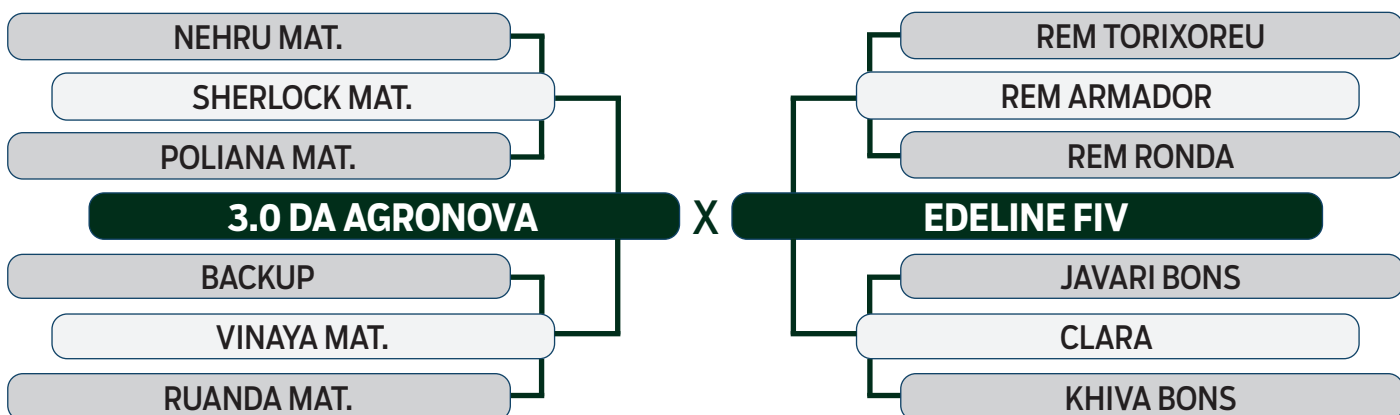

LEILÃO Primavera

Fazenda Modelo

GUTO GRASSANO & CONVIDADOS / 2024

VENDEDOR: Fazenda Modelo • Guto Grassano e Outras

19

J2764 DA MDLO

SEXO: MACHO - REG: MDLO 2764 - RAÇA: NELORE PO - NASC.: 11/07/2022
PESO: 694 KG - PE: 38 CM