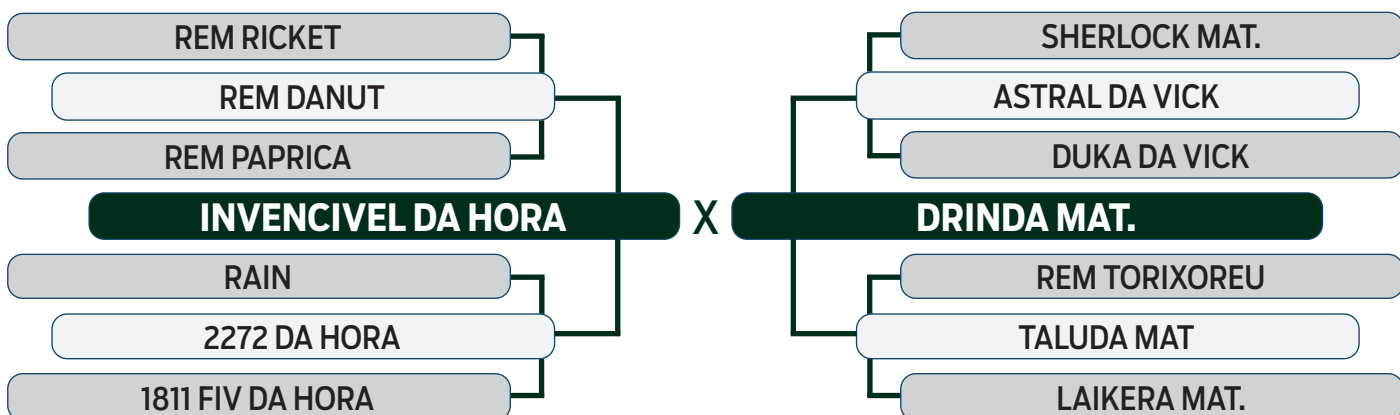

LEILÃO Primavera Fazenda Modelo

GUTO GRASSANO & CONVIDADOS / 2024

VENDEDOR: **Nelore MEAB**

48

AORIANO FIV MEAB

SEXO: MACHO - REG: MEAB 1211 - RAÇA: NELORE PO - NASC.: 27/11/2022
PESO: 704 KG - PE: 39 CM

	iABCZ	PM-EM	PD-ED	PS-ED	PE-365	STAY	AOL	ACAB	GENOTIPADO
P% DECA	23.00	2.23	12.39	22.86	1.300	36.89	3.000	0.270	-
	1	2	1	1	1	1	1	4	
	-	-	-	-	-	-	-	-	

	MGT_e	MP120	DP210	DP450	DPE365	D3P	DSTAY	DPAC	DAOL	DACAB	CEIP
TOP	26.19	2.98	15.44	26.40	1.38	87.44	84.50	9.61	3.40	-0.01	-
	3%	8%	2%	3%	4%	4%	74%	4%	5%	47%	

	IQG	PM-EM	PD-ED	PS	PES	STAY	RD	AOL	EGS
TOP	29.260	2.228	12.391	22.854	1.930	36.890	0.379	3.004	0.274
	2%	14%	0.5%	1%	0.5%	9%	28%	3%	42%