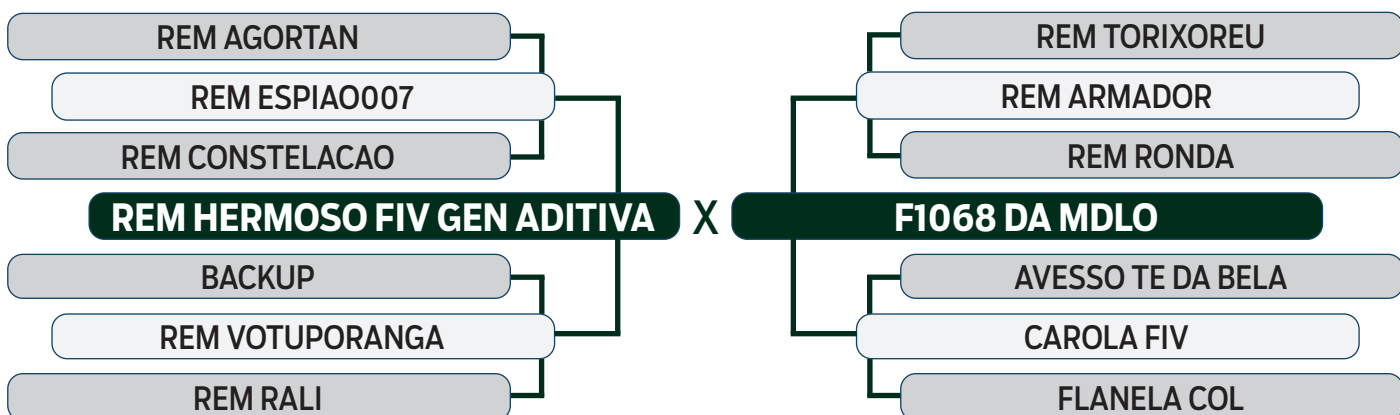

LEILÃO Primavera

Fazenda Modelo

GUTO GRASSANO & CONVIDADOS / 2024

VENDEDOR: Fazenda Modelo • Guto Grassano e Outras

02

J2838 DA MDLO

SEXO: MACHO - REG: MDLO 2838 - RAÇA: NELORE PO - NASC.: 15/08/2022
PESO: 730 KG - PE: 37 CM