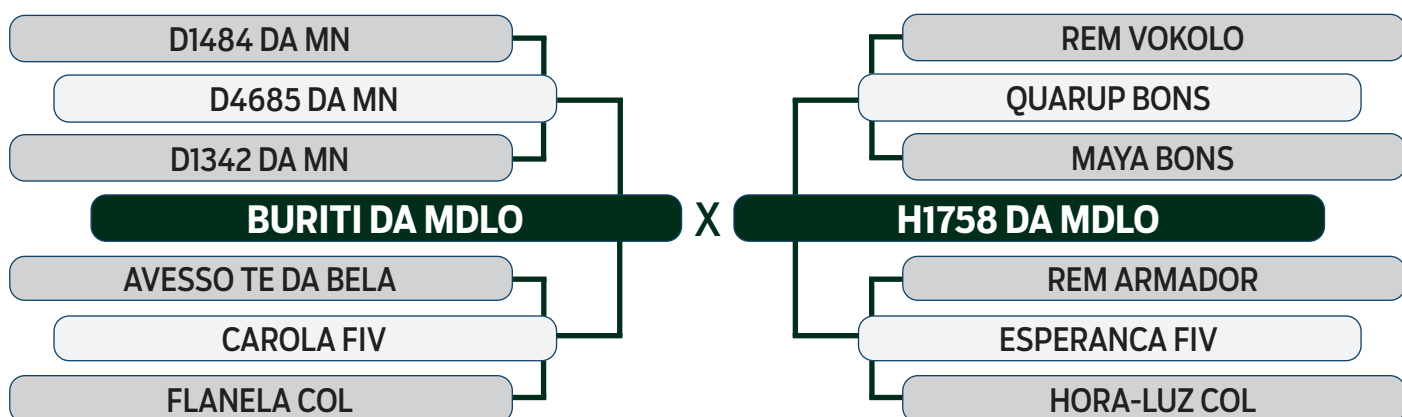

LEILÃO Primavera

Fazenda Modelo

GUTO GRASSANO & CONVIDADOS / 2024

VENDEDOR: Fazenda Modelo • Guto Grassano e Outras

04

J2903 DA MDLO

SEXO: MACHO - REG: MDLO 2903 - RAÇA: NELORE PO - NASC.: 27/08/2022
PESO: 726 KG - PE: 39 CM